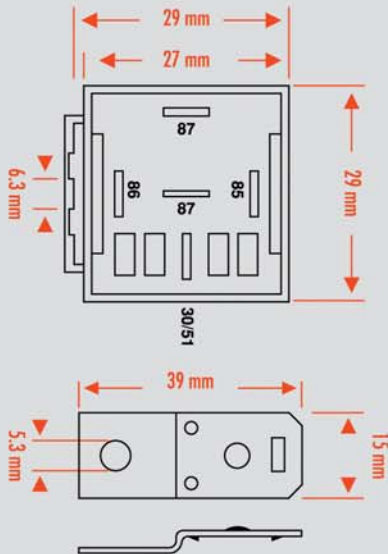

Ambalaj / Packing

24 Adetlik Kutularda / 24 pcs. in a box 400 Adetlik Koli / 400 pcs. in a coli

Kargo Koli Boyutları (En x Boy x Yükseklik)
Export Coli Dimensions (W x H x E)

36.5 cm x 32 cm x 20.5 cm

Teknik Özellikler / Technical Specifications

	30A (4-5 terminals)	20A (4-5 terminals)
Çalışma Gerilimi / Operation Voltage	8-16V DC	20-30V DC
Kontak Akımı / Contact Current	30A	20A
Lamba Yüğü Gücü / Bulb Load Power	420W	420W
Ortam Harareti / Ambient Temperature	-40 °C / +90 °C	-40 °C / +90 °C
Bobin Direnci / Coil Resistance	70Ω	300Ω
Ağırlık (Şase Demirli) / Weight	32 gr.	32 gr.