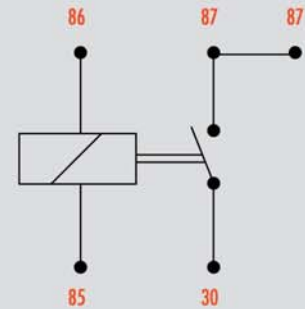

5 Fişli / 5 Terminals

BAĞLAR MAHALLESİ FATİH CADDESİ BARIŞ SOKAK 18 GÜNEŞLİ 34550 İSTANBUL

TEL : +90.212.630 51 78 +90.212.630 51 81 +90.212.630 51 91 +90.212.630 51 92 +90.212.630 51 97

FAX : +90.212.630 51 24

e-mail : info@elo.com.tr http://www.elo.com.tr