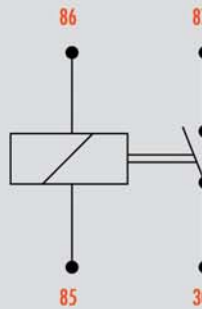

4 Fişli / 4 Terminals